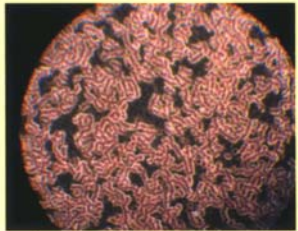

Naturheilpraxis Michael König; Lärcheckerweg 6;
83471 Berchtesgaden / Oberau

Dunkelfeld-Blutdiagnostik Vergleichsaufnahme vor
und nach dem Trinken von Wasser aus einem Amethyst-
Energie-Krug.

Blutentnahme einer Testperson am 09.04.2005

Vorher:

Deutliche Geldrollen-
bildung mit Blockierung
der Erythrozyten

Nachher:

Auflösung der Geld-
rollen, Aktivierung der
Erythrozyten

Licht - Kraft

*Licht das du fängst
Licht das du erhältst
Licht das dich stärkt*